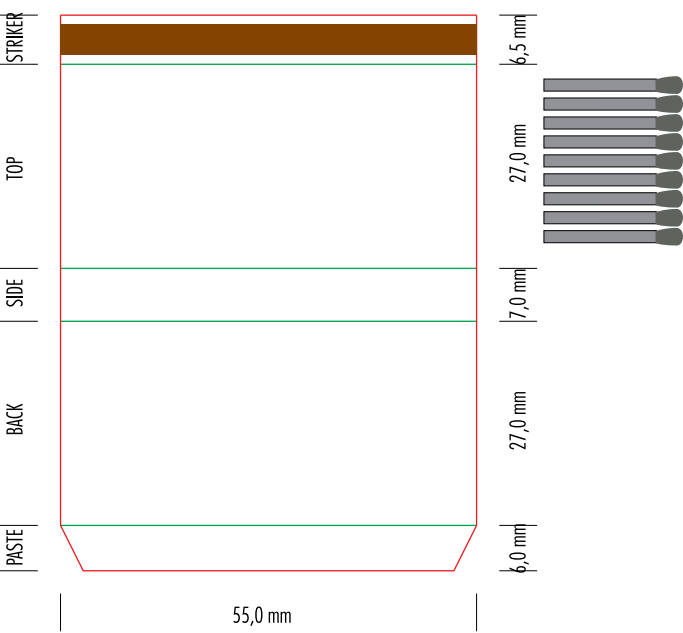

R075

R075 Drawer