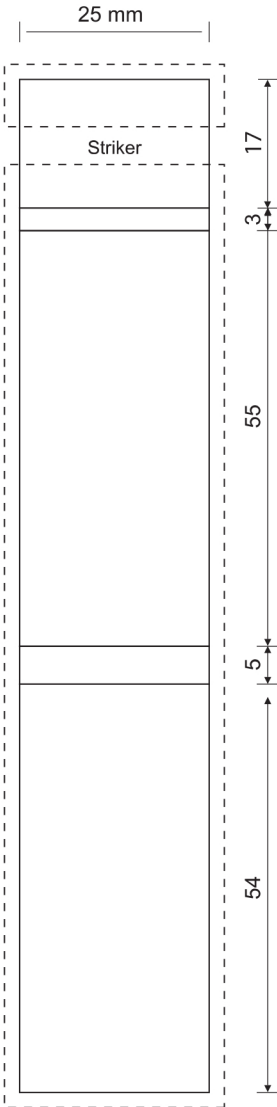

R759

back

front

25 mm

Striker

17

3

55

5

54

Print area