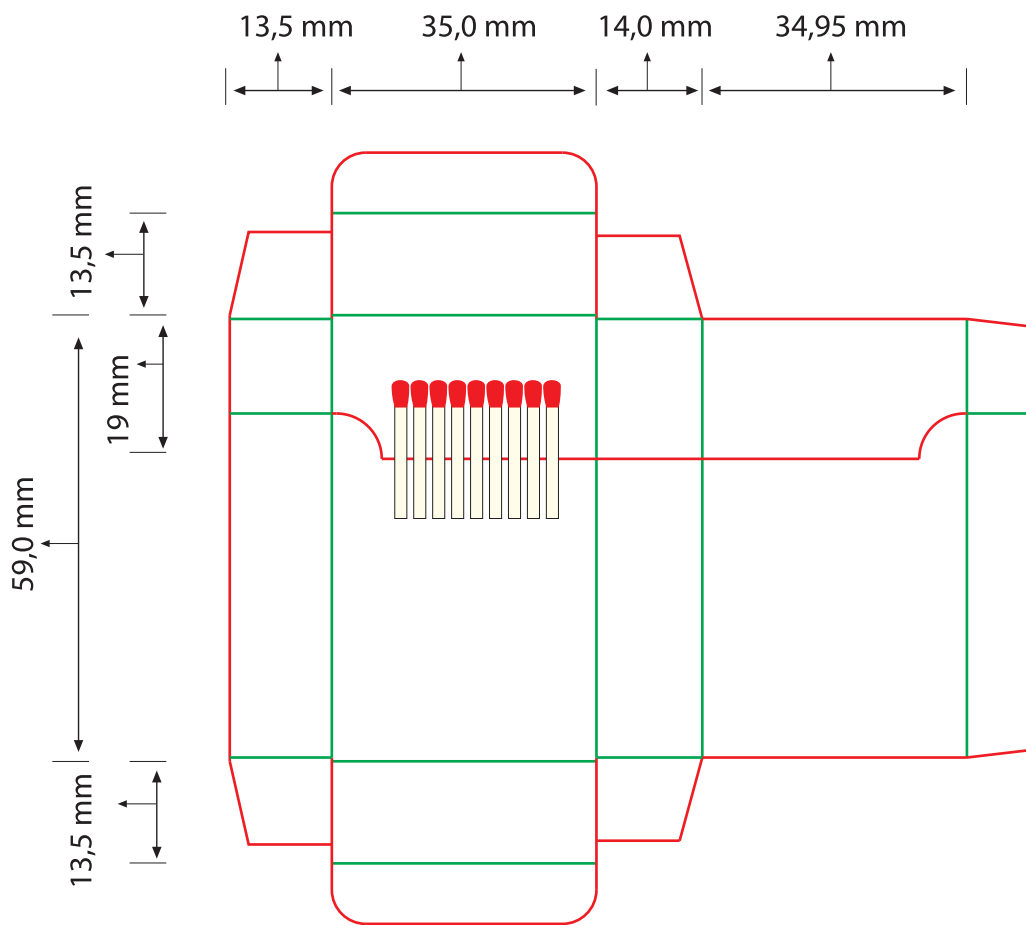

R415

59x35x14 ca.40 Sticks