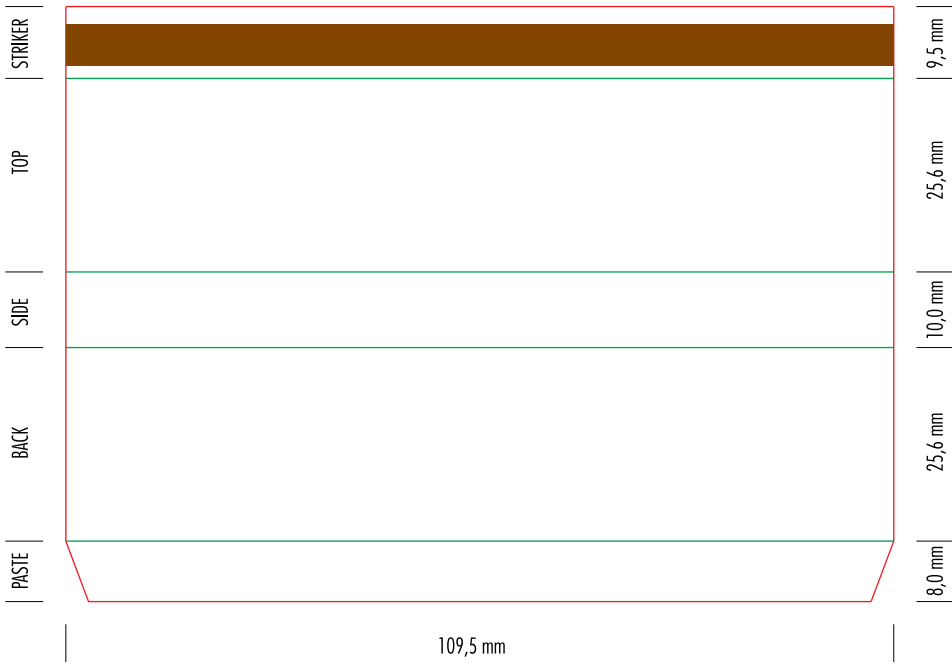

R405

R405 Drawer