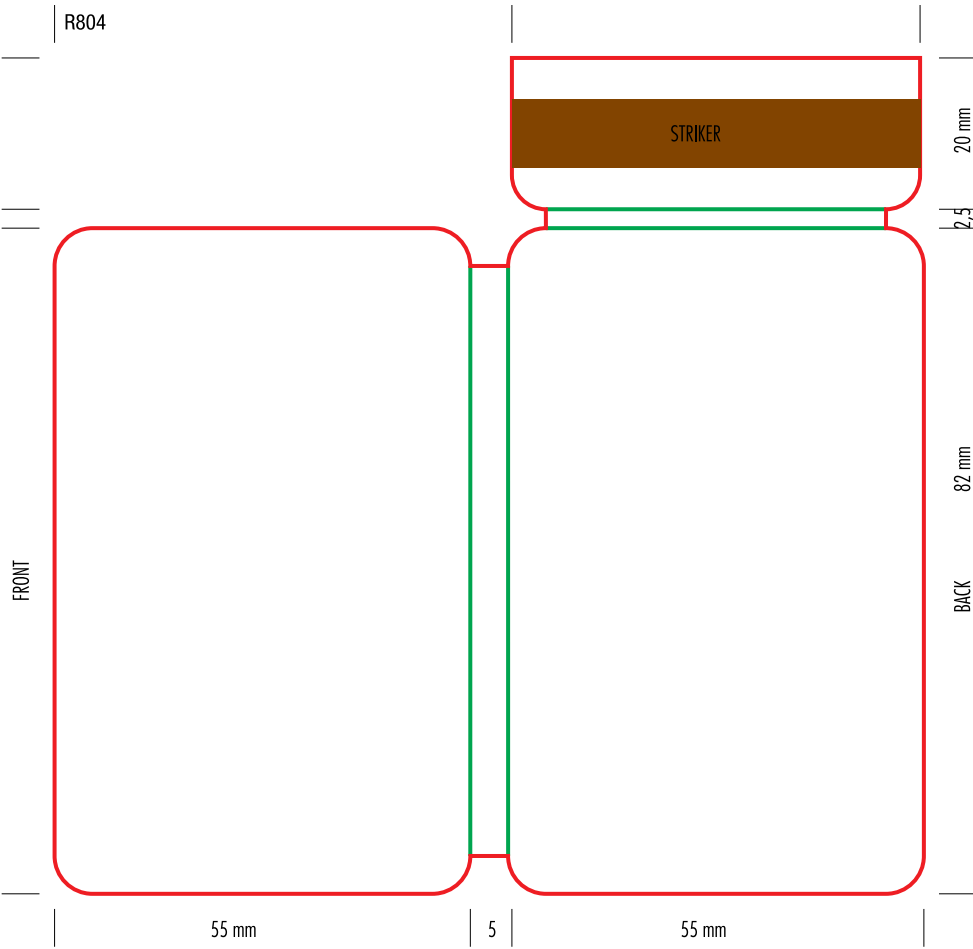

R804

FRONT

55 mm

5

55 mm

20 mm

2,5

82 mm