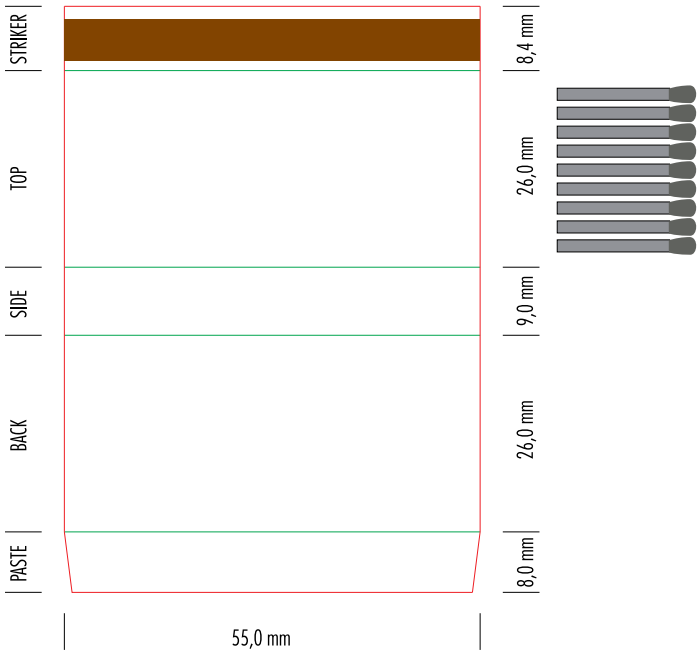

R115

R115 Drawer