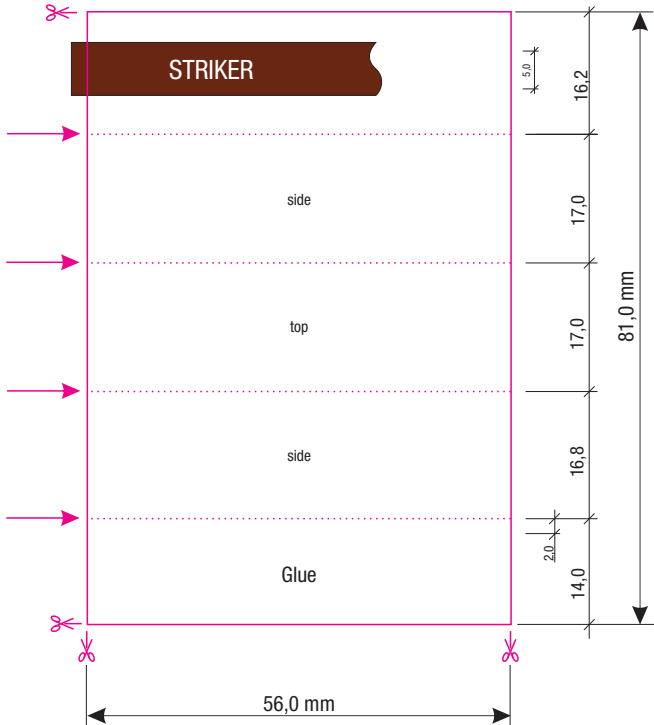

Artikel R185

„Werbestichwort“

Druck: 4c Eurokala CMYK, 1c PANTONE 000 C, Black
box dimension - 56 × 18 × 18 mm

The direction of the matches in the box

Print Area